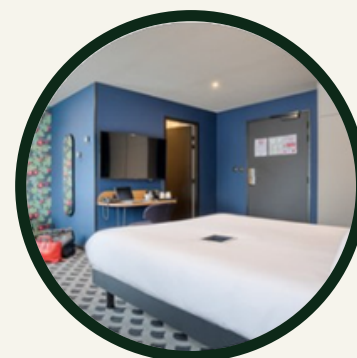

BRIT HOTEL LES VOYAGEURS ***

Situé au centre ville de Loudéac, l'hôtel des Voyageurs vous propose 40 chambres, spacieuses et confortables.

ÉQUIPEMENTS ET SERVICES :

- Bar lounge / Patio

- Wifi gratuit

- Chambres : doubles, twin, familiales et suites