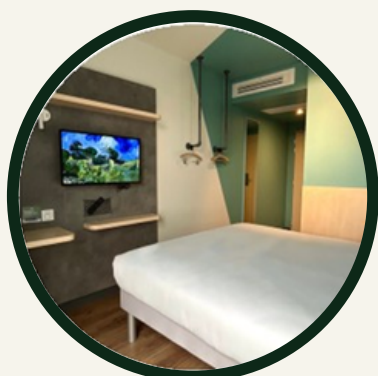

BRIT HOTEL LES VOYAGEURS ***

Situé au centre ville de Loudéac, l'hôtel des Voyageurs vous propose 40 chambres, spacieuses et confortables.

ÉQUIPEMENTS ET SERVICES :

- Bar lounge / Patio

- Wifi gratuit

- Chambres : doubles, twin, familiales et suites

- TV écran plat (Canal + et Bein)

- Spa

IBIS BUDGET LOUDÉAC VÉLODROME **

Situé à l'entrée de Loudéac, l'hôtel Ibis Budget Loudéac Vélodrome vous propose 51 chambres.

ÉQUIPEMENTS ET SERVICES :

- TV écran plat