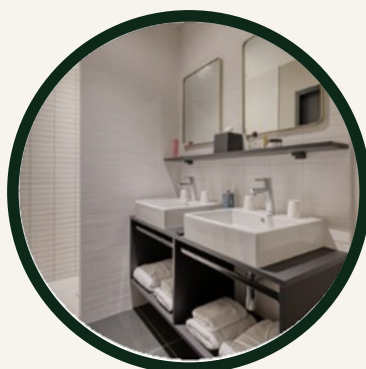

BRIT HOTEL LES VOYAGEURS ***

Situé au centre ville de Loudéac, l'hôtel des Voyageurs vous propose 40 chambres, spacieuses et confortables.

ÉQUIPEMENTS ET SERVICES :

- Bar lounge / Patio

- Wifi gratuit

- Chambres : doubles, twin, familiales et suites