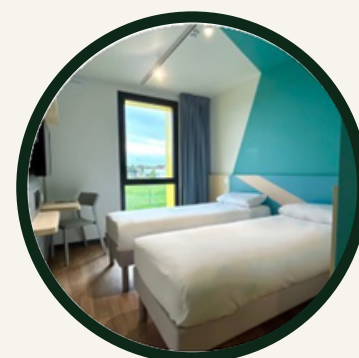

IBIS BUDGET LOUDÉAC VÉLODROME **

Situé à l'entrée de Loudéac, l'hôtel Ibis Budget Loudéac Vélodrome vous propose 51 chambres.

ÉQUIPEMENTS ET SERVICES :

- TV écran plat

- Wifi gratuit

IbisBudget, surmatelas confort

- Chambres : doubles, twin, triples, communicantes

- Grand parking privé sécurisé

- Literie SweetBed by

- Prise de nettoyage vélo + prise de recharge